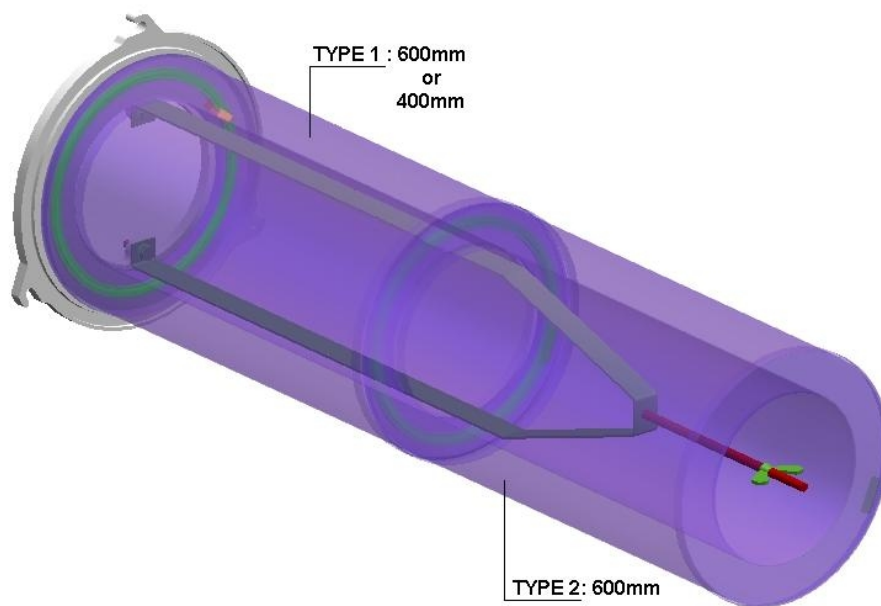

QF-Kit Cartridges Series 324

QF-Kit

Cartridges Series 324

SPECIFICATIONS

Number	Description
1	QF3 endcap, dia. 324
2	Earthing spring
3	Yoke
4	Threaded rod (M12)
5	Gasket (2x)
6	Gasket washer
7	Wing nut
8	Screw, washer and nylon locknut

	QF 1000			QF 1200		
	Partnr	Type	Dimm (mm)	Partnr	Type	Dimm (mm)
Cellulex	2625945	1	400	2625942	1	600
	2625756	2	600	2625756	2	600
	2625936 (1)			2625936 (1)		
Cellulex FR	2625946	1	400	2625941	1	600
	2625757	2	600	2625757	2	600
	2625936 (1)			2625936 (1)		
UW	2625943	1	400	2625896	1	600
	2625636	2	600	2625636	2	600
	2625936 (1)			2625936 (1)		
UW FR	2625944	1	400	2625940	1	600
	2625621	2	600	2625621	2	600
	2625936 (1)			2625936 (1)		

(1) P/N QF-kit