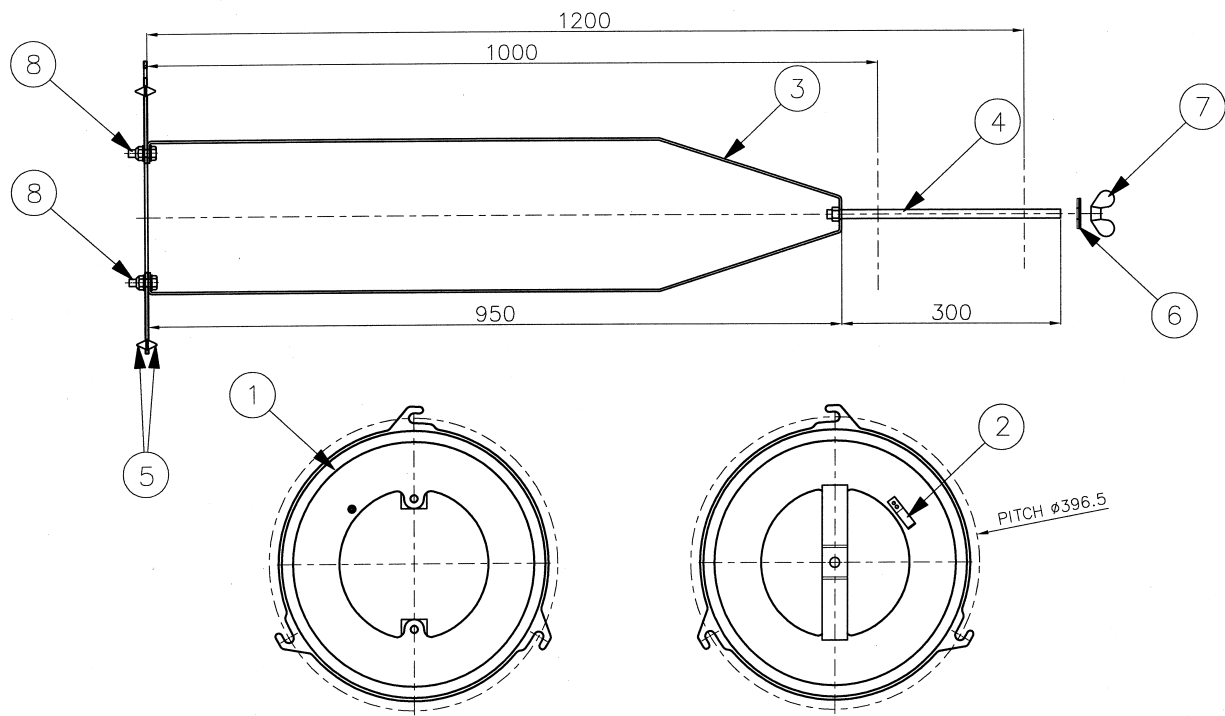

QF-Kit Cartridges Series 324

QF-Kit

Cartridges Series 324

SPECIFICATIONS

Number	Description
1	QF3 endcap, dia. 324
2	Earthing spring
3	Yoke
4	Threaded rod (M12)
5	Gasket (2x)
6	Gasket washer
7	Wing nut
8	Screw, washer and nylon locknut

	QF 1000			QF 1200		
	Partnr	Type	Dimm (mm)	Partnr	Type	Dimm (mm)
Cellulex	2625945	1	400	2625942	1	600
	2625756	2	600	2625756	2	600
	2625936 (1)			2625936 (1)		
Cellulex FR	2625946	1	400	2625941	1	600
	2625757	2	600	2625757	2	600
	2625936 (1)			2625936 (1)		
UW	2625943	1	400	2625896	1	600
	2625636	2	600	2625636	2	600
	2625936 (1)			2625936 (1)		
UW FR	2625944	1	400	2625940	1	600
	2625621	2	600	2625621	2	600
	2625936 (1)			2625936 (1)		

(1) P/N QF-kit